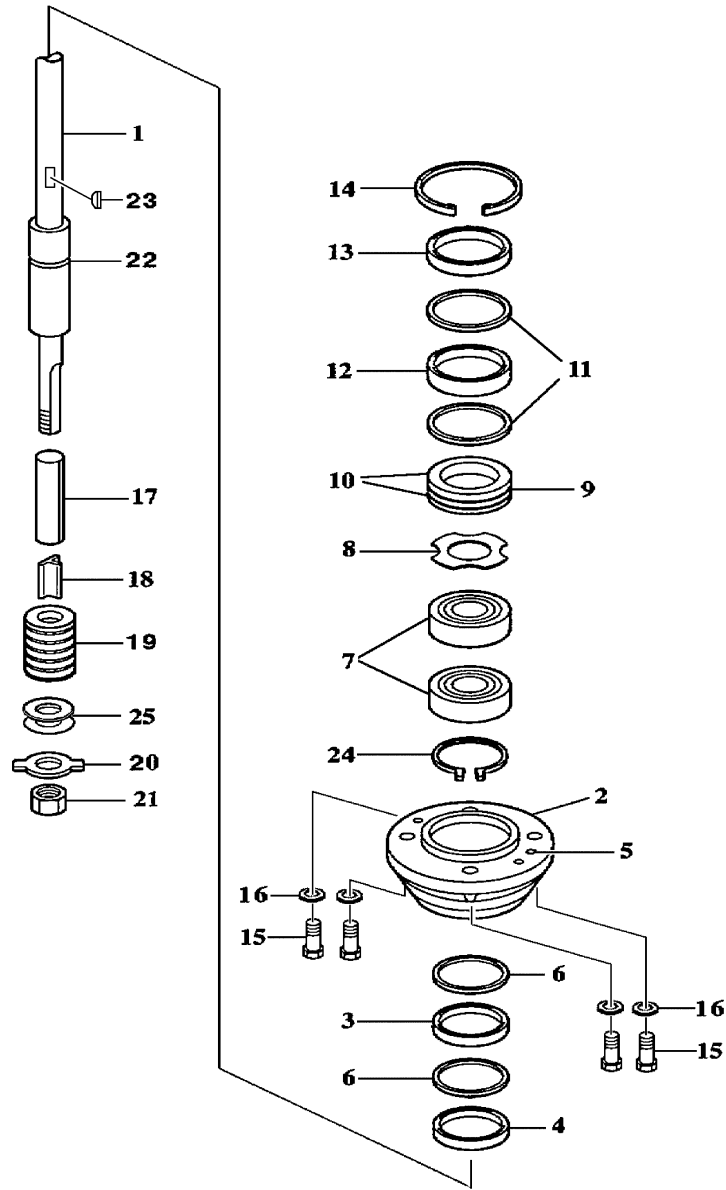

Part List

F115TJRC-PUMP 2004 / INTAKE ASSEMBLY F115

REF - NO	PART NUMBER	PART NAME	QUANTITY	REMARKS
1	6H1-JD013-33-00	INTAKE ASSEMBLY, FLANGED 7/3/8"	1	
2	6H1-JD013-32-00	.INTAKE CASING, FLANGED	1	
3	6H1-JD014-31-00	.LINER, FLANGED 7-3/8"	1	
4	6H1-JD001-17-00	.GRILL BAR	9	
5	6H4-JD000-14-00	.GRILL ROD	2	
6	6H1-JD013-19-00	.STUD, 5/16-18	6	
7	6H1-JD006-25-00	.NUT, 5/16-18	6	
8	6H1-JD001-06-25	IMPELLER 7-3/8"	1	